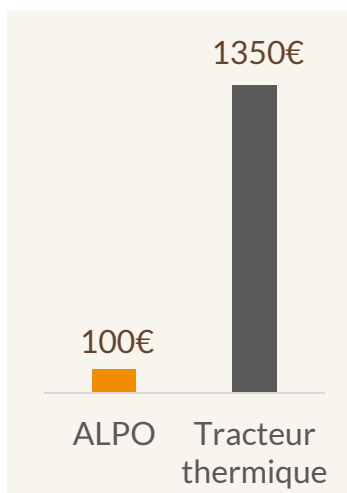

La Triple Performance de SABI AGRI

La juste puissance agronomique

Le caractère silencieux du Tracteur Électrique ALPO, sa proximité avec le Sol et sa conduite intuitive par manette de pilotage replacent l'Homme au centre de son travail en lui apportant un **confort exceptionnel**.

L'architecture unique du Tracteur Électrique ALPO se tourne vers **des pratiques agronomiques respectueuses** en ne tassant pas le Sol et ne dégageant pas de gaz. Son faible poids réduit par 10 l'énergie nécessaire pour la production.

Le Tracteur Électrique ALPO offre une **rentabilité** sans pareil. Sa **robustesse** vous permet de travailler 5000 heures sans maintenance (hors pneumatique). Sa grande **modularité** et son exceptionnelle **polyvalence** vous offre un gain de temps. De plus son coût énergétique est résiduel.

Performance sociale

Performance écologique

Performance économique

« SABI AGRI a été créée avec la volonté d'apporter une solution à la question suivante: Comment produire mieux en respectant l'Homme et la Terre ? Nous avons répondu en proposant Le Tracteur Electrique ALPO qui apporte **la Juste Puissance Agronomique** avec un ratio poids/puissance qui réalise toutes les opérations culturales. »

Alexandre Prévault Osmani
Co-fondateur et Président

Coût énergétique annuel pour 400h de travail